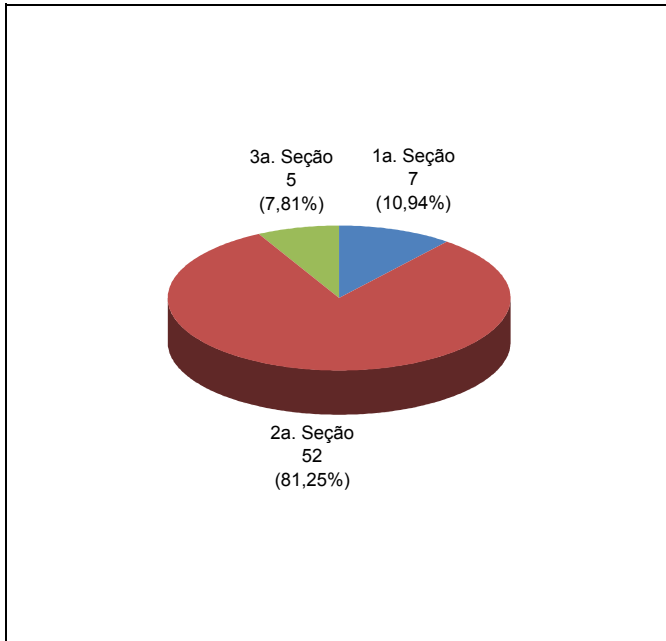

Processos Julgados nas Seções Julho