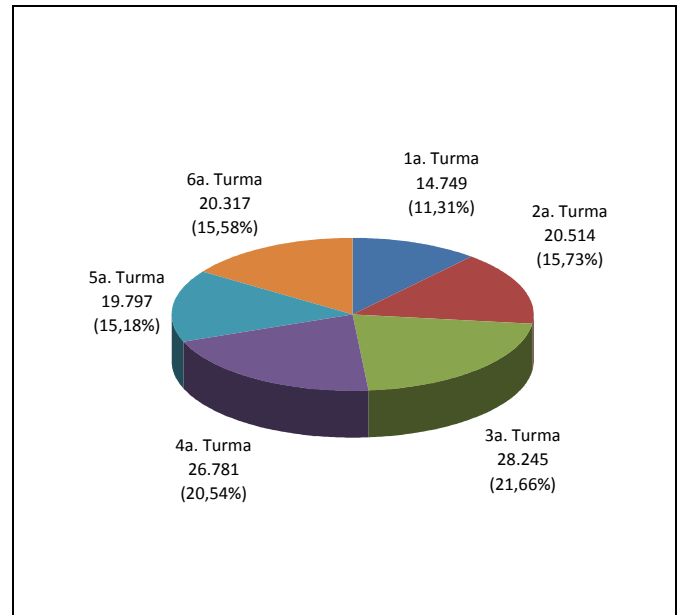

Processos Julgados nas Seções Julho

Processos Julgados nas Seções Janeiro a Julho de 2011

Processos Julgados nas Turmas Julho

Processos Julgados nas Turmas Janeiro a Julho de 2011

Fontes: NUPRE; Coordenadorias: Corte Especial, Seções e Turmas; Gabinetes de Ministros; Sistema Justiça.