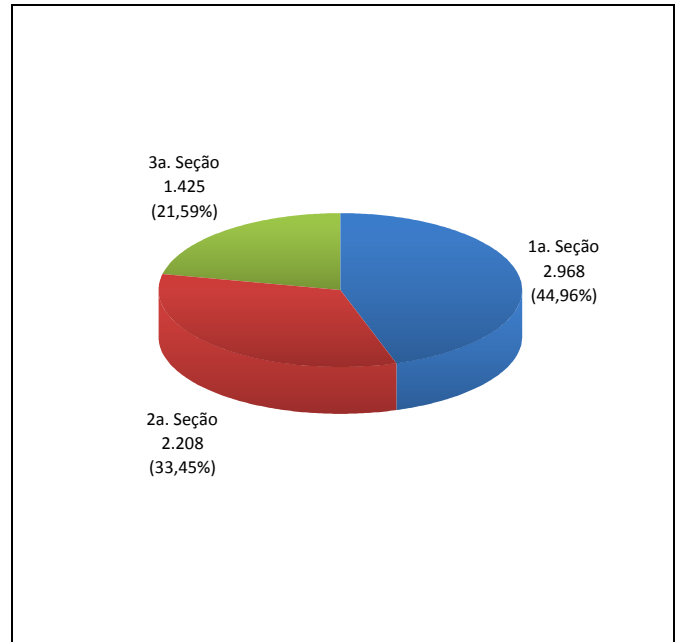

Processos Distribuídos para as Seções Janeiro a Julho de 2011