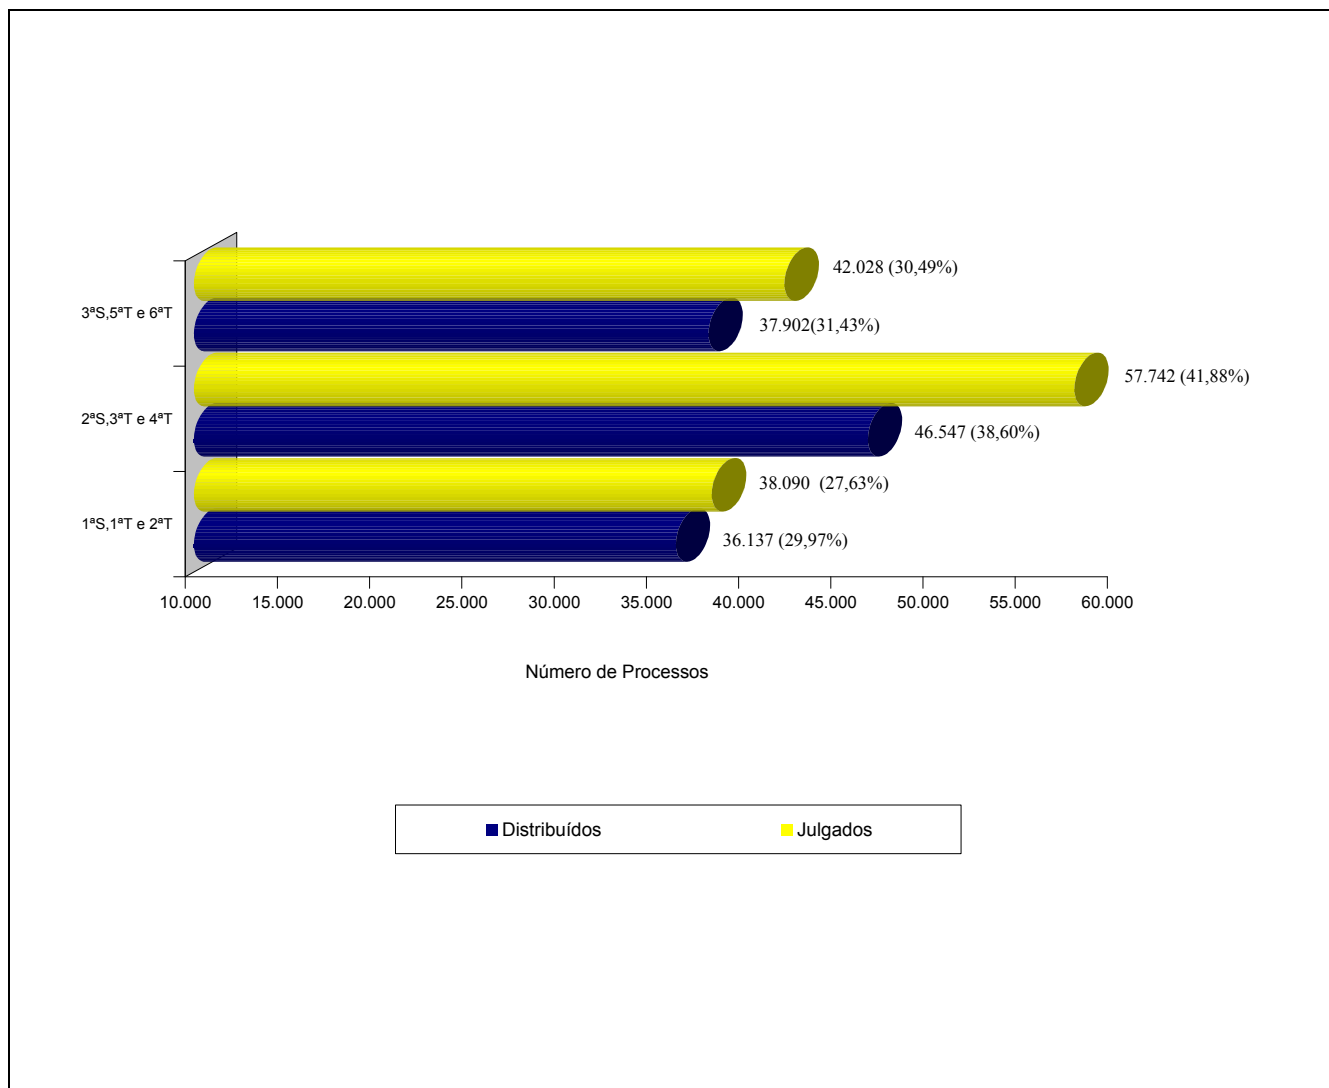

Processos distribuídos e julgados nas Seções e respectivas Turmas Período: 1/1/2011 a 31/7/2011

Fontes: Secretaria Judiciária; Coordenadorias: Seções e Turmas; Gabinetes de Ministros; Sistema Justiça.

Notas: Computados processos distribuídos no(s) mês(es) e/ou ano(s) anterior(es).

Estão incluídos os processos decididos monocraticamente.

Nos processos julgados estão incluídos os Agravos Regimentais e os Embargos de Declaração.