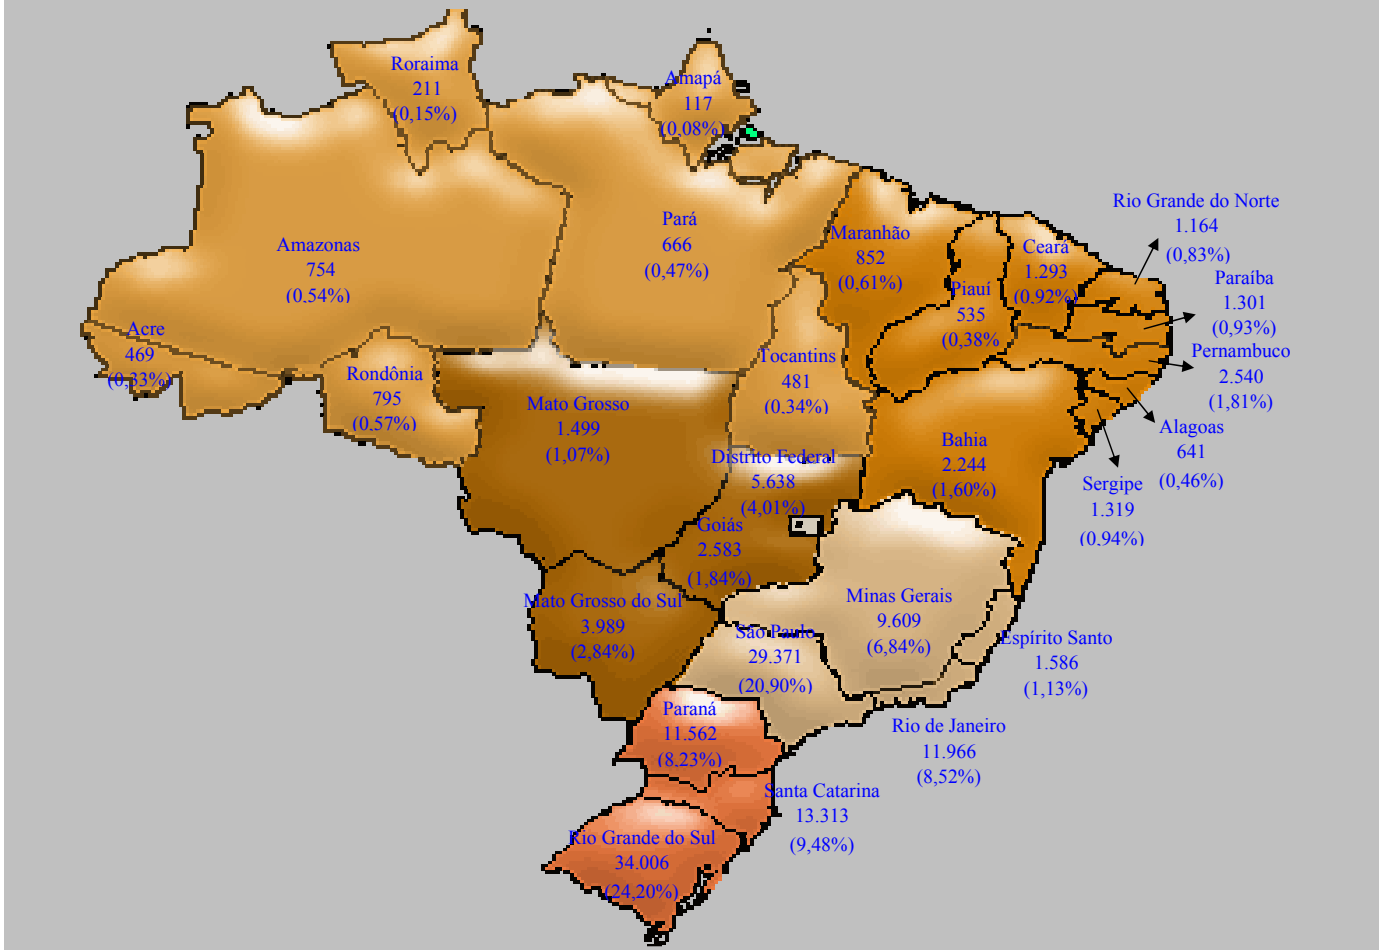

Processos Distribuídos e Registrados por Unidades da Federação
Períodos: Julho e Janeiro a Julho de 2011

Janeiro a Julho de 2011

Mês	Julho		Período	Janeiro a Julho	
Unidades da Federação	Quantidade	(%)	Unidades da Federação	Quantidade	(%)
São Paulo	4.036	20,32	Rio Grande do Sul	34.006	24,20
Rio Grande do Sul	3.807	19,17	São Paulo	29.371	20,90
Rio de Janeiro	2.247	11,31	Santa Catarina	13.313	9,48
Santa Catarina	2.058	10,36	Rio de Janeiro	11.966	8,52
Paraná	1.489	7,50	Paraná	11.562	8,23
Minas Gerais	1.246	6,27	Minas Gerais	9.609	6,84
Distrito Federal	815	4,10	Distrito Federal	5.638	4,01
Goiás	485	2,44	Mato Grosso do Sul	3.989	2,84
Mato Grosso do Sul	473	2,38	Goiás	2.583	1,84
Pernambuco	430	2,16	Pernambuco	2.540	1,81
Bahia	418	2,10	Bahia	2.244	1,60
Paraíba	278	1,40	Espírito Santo	1.586	1,13
Rio Grande do Norte	274	1,38	Mato Grosso	1.499	1,07
Sergipe	273	1,37	Sergipe	1.319	0,94
Espírito Santo	258	1,30	Paraíba	1.301	0,93
Ceará	242	1,22	Ceará	1.293	0,92
Mato Grosso	211	1,06	Rio Grande do Norte	1.164	0,83
Amazonas	123	0,62	Maranhão	852	0,61
Maranhão	119	0,60	Rondônia	795	0,57
Pará	97	0,49	Amazonas	754	0,54
Alagoas	85	0,43	Pará	666	0,47
Piauí	85	0,43	Alagoas	641	0,46
Rondônia	84	0,42	Piauí	535	0,38
Acre	79	0,40	Tocantins	481	0,34
Tocantins	67	0,34	Acre	469	0,33
Roraima	47	0,24	Roraima	211	0,15
Amapá	36	0,18	Amapá	117	0,08
Subtotal	19.862	100,00	Subtotal	140.504	100,00
Outros Países	157	..	Outros Países	1.369	..
Total	20.019	..	Total	141.873	..

Fontes: Secretaria Judiciária; Sistema Justiça.

Notas: Sinal convencional utilizado:

.. Não se aplica dado numérico.

No valor referente a "outros países" estão computadas as Cartas Rogatórias e as Sentenças estrangeiras