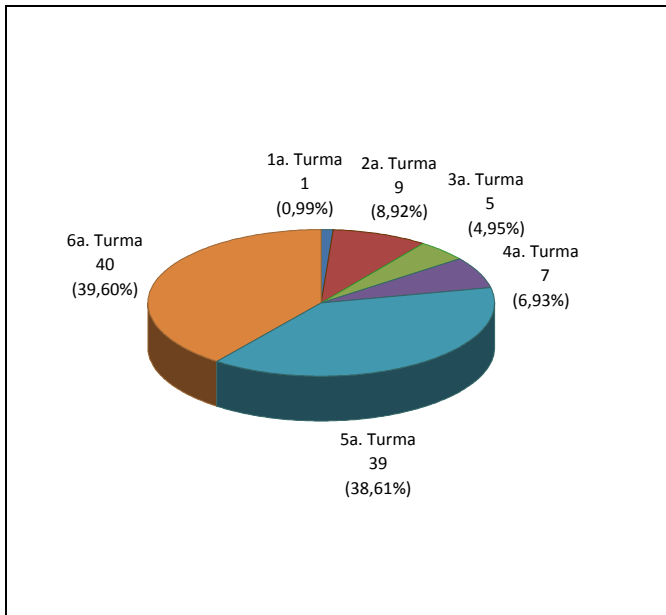

Processos Julgados nas Seções Julho

Processos Julgados nas Seções Janeiro a Julho de 2011

Processos Julgados nas Turmas Julho

Processos Julgados nas Turmas Janeiro a Julho de 2011

Fontes: NUPRE; Coordenadorias: Corte Especial, Seções e Turmas; Gabinetes de Ministros; Sistema Justiça.