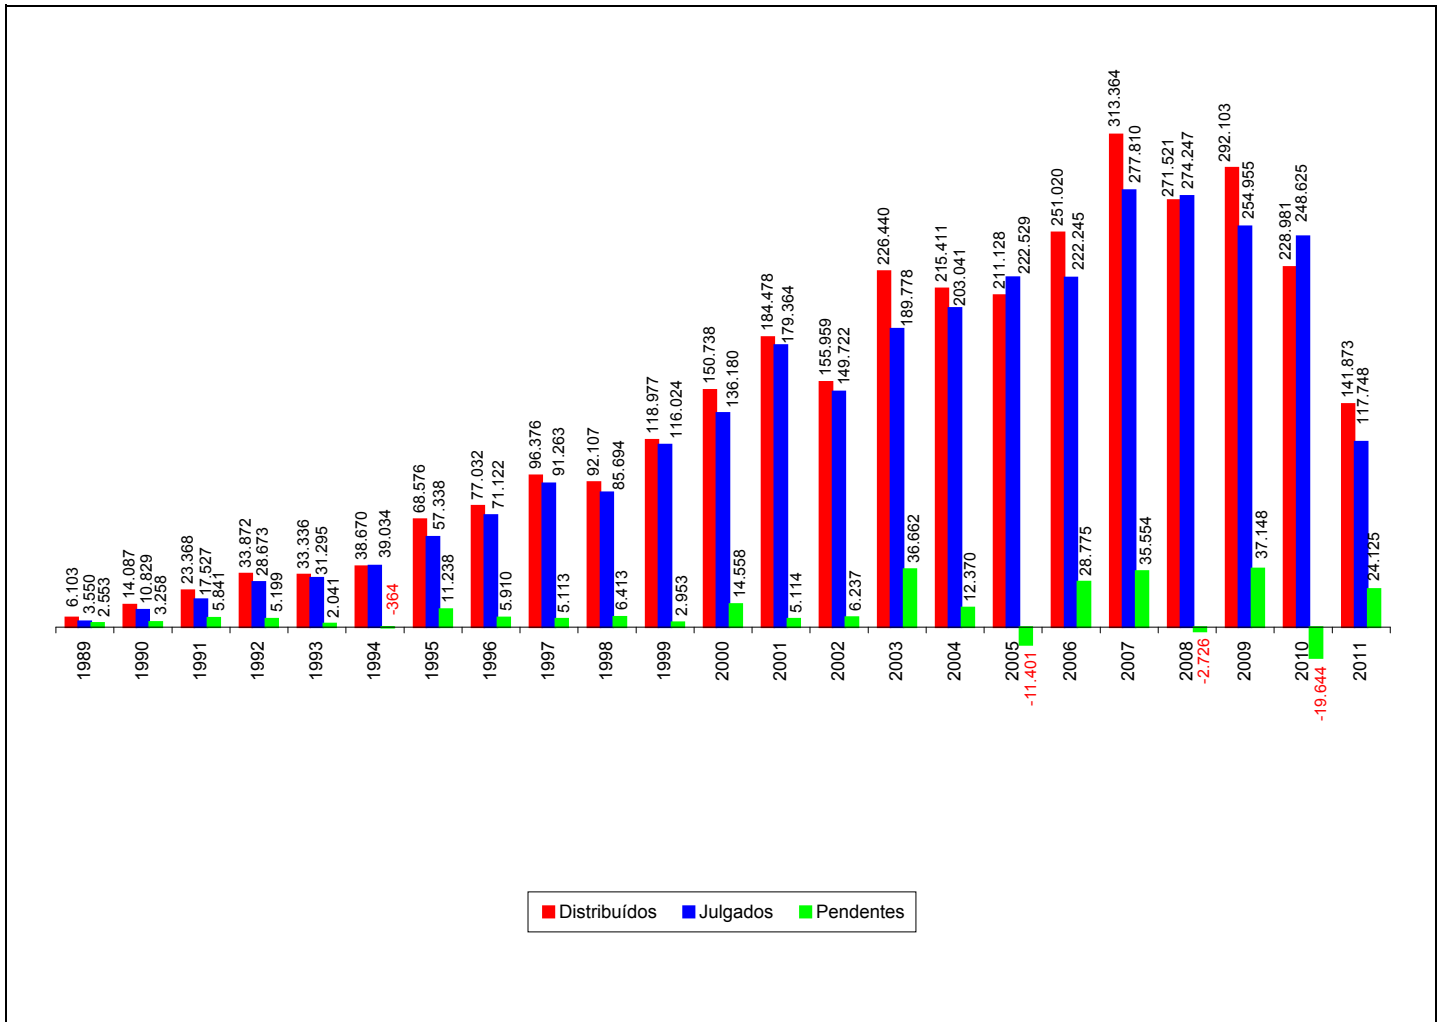

Processos distribuídos, julgados e pendentes de 1º julgamento

Período: 7/4/1989 a 31/7/2011

Fontes: Secretaria Judiciária; NUPRE; Coordenadorias: Corte Especial, Seções e Turmas; Gabinetes de Ministros; Sistema Justiça.

Notas: Total de distribuídos: 3.245.520

Total de julgados: 3.028.593

Total de pendentes: 216.927

Nos processos julgados não estão incluídos os Agravos Regimentais e os Embargos de Declaração, em número de 600.323 feitos.

Os números negativos em 1994, 2005, 2008 e 2010 são decorrentes de processos distribuídos no(s) ano(s) anterior(es) e que foram julgados nos citados anos.