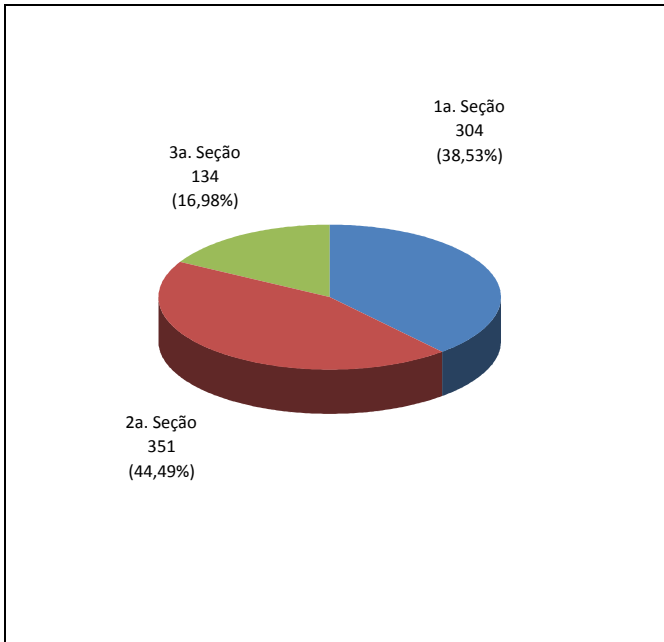

Processos Distribuídos para as Seções Julho