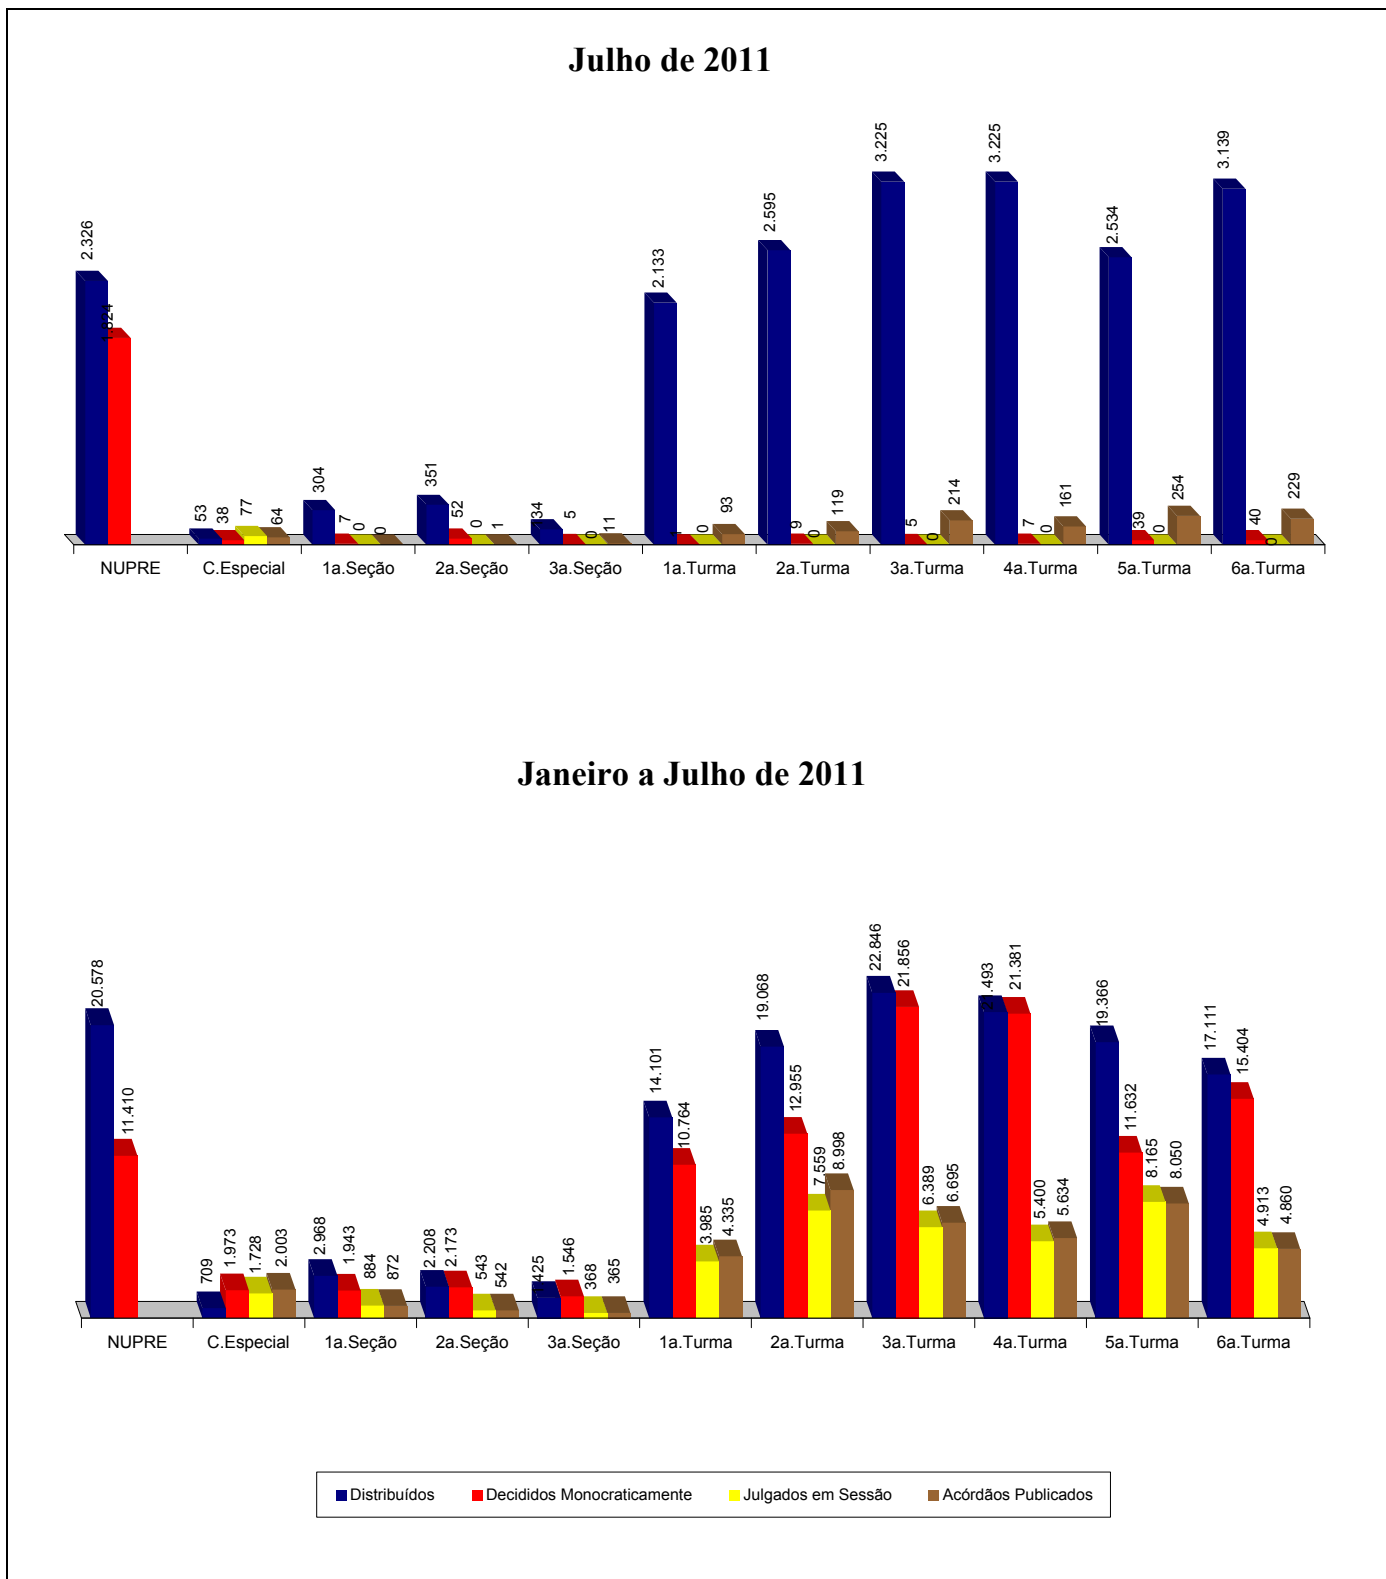

Processos registrados, distribuídos, julgados e acórdãos publicados

Fontes: Secretaria Judiciária; NUPRE; Coordenadorias: Corte Especial, Seções e Turmas; Gabinetes de Ministros; Sistema Justiça.

Nota: Nos processos da Corte Especial estão incluídos os processos distribuídos e decididos monocraticamente referentes a processos registrados (exceto os AG, AG/RE, AG/RHC, Prc, REsp e RPV) - competência do Ministro Presidente - processados no âmbito do referido Órgão Julgador.

Nos processos julgados estão incluídos 46 agravos regimentais e 59 embargos de declaração, totalizando 105 feitos no mês e 23.131 agravos regimentais e 12.092 embargos de declaração, totalizando 35.223 feitos no ano.

Os dados do NUPRE são referentes a processos registrados.