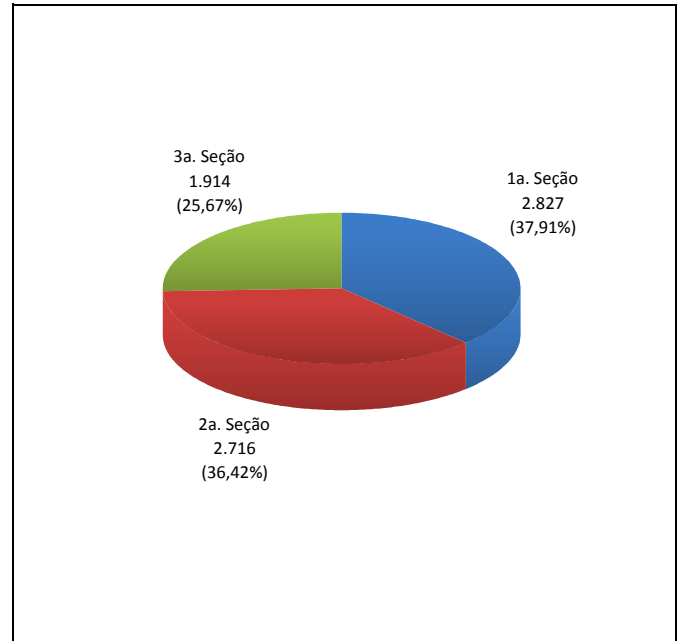

Processos Julgados nas Seções Janeiro a Julho de 2011