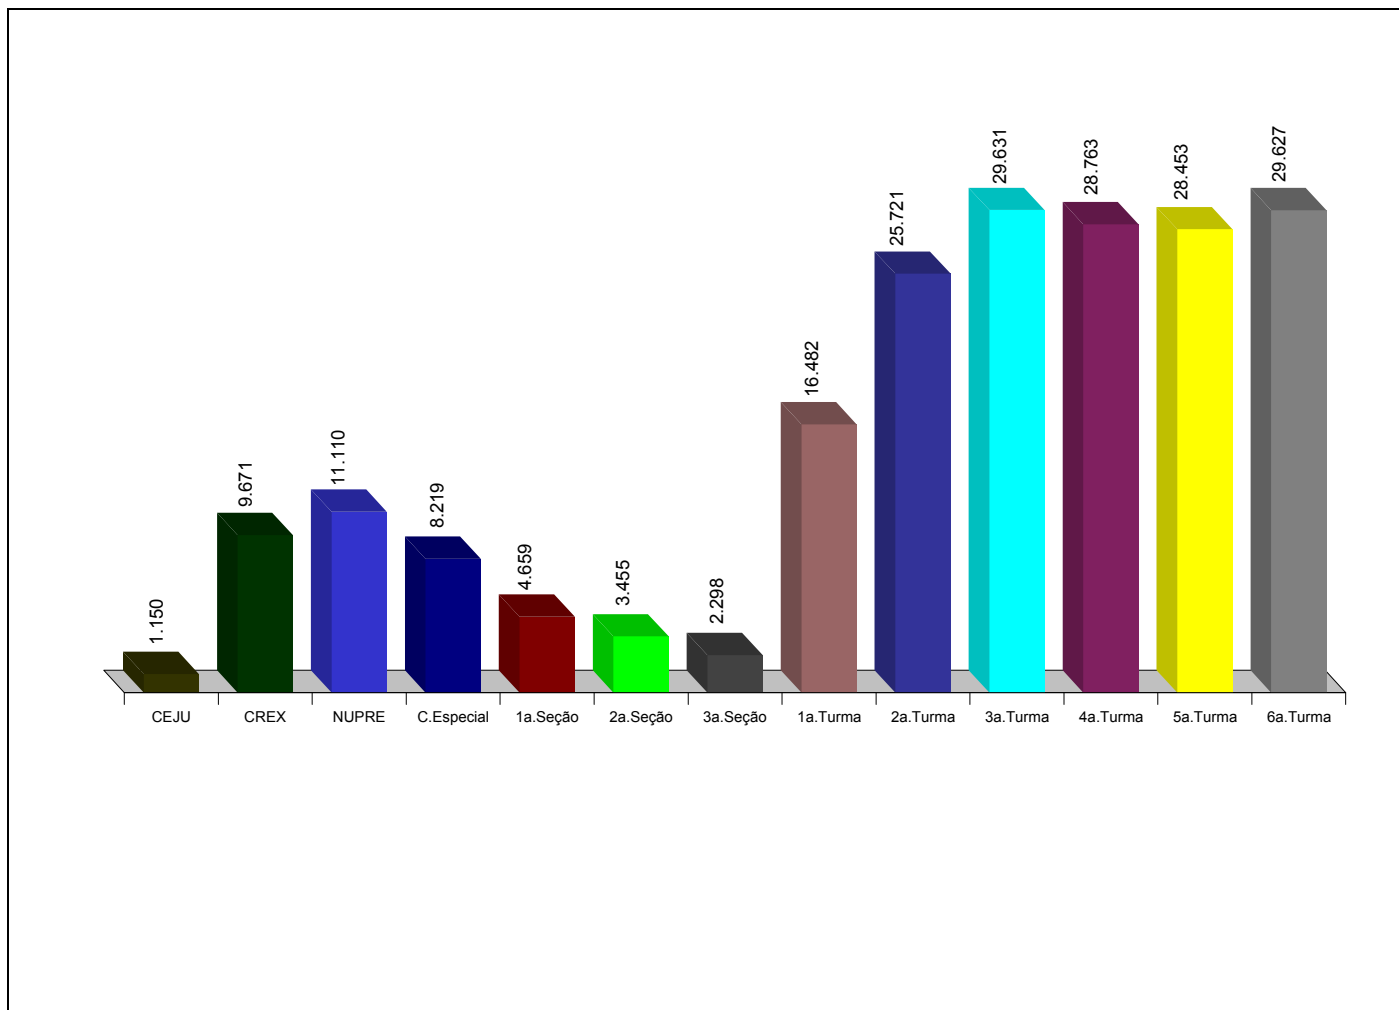

Publicações feitas pelo NUPRE e Coordenadorias Período: Janeiro a Julho de 2011

Fontes: NUPRE; Coordenadorias da Corte Especial, Seções, Turmas, Recursos Extraordinários e Execução Judicial; Sistema Justiça.
Nota: Nos dados acima estão computadas também as publicações de "vistas".

Processos distribuídos e julgados - 7/4/1989 a 31/7/2011

(Continua)

Ano	1989		1990		1991		1992		1993		1994		1995		1996	
Meses	Distrib	Julg	Distrib	Julg	Distrib	Julg	Distrib	Julg	Distrib	Julg	Distrib	Julg	Distrib	Julg	Distrib	Julg
Janeiro	..	..	817		1.325		2.415	90	1.715		2.393	77	2.775	22	4.714	146
Fevereiro	..	..	587	764	1.506	1.480	3.635	2.865	2.432	3.201	2.982	3.390	3.849	3.657	5.825	6.696
Março	..	..	926	974	1.736	1.549	1.529	2.621	4.037	5.096	4.140	4.851	8.308	5.159	6.234	7.723
Abril	...	...	1.256	974	2.426	2.155	2.270	2.035	2.858	2.938	4.668	4.521	4.778	5.826	4.396	6.274
Mai	...	...	1.209	1.185	2.549	2.273	3.265	2.668	1.738	3.488	4.021	4.934	7.375	7.442	7.262	7.081
Junho	(1)1515	(1)258	1.045	995	2.057	2.130	4.203	3.835	2.072	2.992	3.415	4.525	5.570	4.786	5.922	7.650
Julho	283		1.059		1.350		2.715	200	3.394	210	3.210	189	6.521	661	5.123	235
Agosto	757	710	1.412	1.598	2.179	2.360	2.478	3.993	3.083	3.868	3.064	5.549	5.796	9.084	7.053	9.717
Setembro	1.246	661	1.497	1.205	1.947	1.892	3.135	3.693	3.191	3.987	3.080	4.162	6.045	6.770	7.464	9.097
Outubro	941	768	1.765	1.555	2.235	1.995	2.867	3.495	2.809	3.263	2.974	3.718	6.282	6.906	8.814	8.045
Novembro	808	713	1.487	1.282	1.993	1.765	3.196	3.622	3.286	3.183	3.446	4.576	6.709	7.044	8.766	8.709
Dezembro	553	601	1.027	1.210	2.065	1.668	2.164	2.311	2.721	2.879	1.277	2.540	4.568	4.975	5.459	6.256
Total	6.103	3.711	14.087	11.742	23.368	19.267	33.872	31.428	33.336	35.105	38.670	43.032	68.576	62.332	77.032	77.629

Processos distribuídos e julgados - 7/4/1989 a 31/7/2011

(Continuação)

Ano	1997		1998		1999		2000		2001		2002		2003		2004	
Meses	Distrib	Julg	Distrib	Julg	Distrib	Julg	Distrib	Julg	Distrib	Julg	Distrib	Julg	Distrib	Julg	Distrib	Julg
Janeiro	3.226	70	5.315	175	4.937	359	9.751	295	11.376	570	7.590	788	9.583	239	6.792	813
Fevereiro	7.602	6.771	5.060	8.856	9.883	11.083	9.528	17.578	13.474	18.495	13.836	16.161	15.038	18.103	14.856	23.060
Março	8.483	7.534	7.758	10.775	10.607	13.035	7.292	12.982	15.745	21.722	13.834	18.055	16.146	15.027	21.519	24.670
Abril	11.177	11.649	6.533	6.501	9.124	10.794	6.066	9.754	11.278	13.483	16.850	18.113	18.400	13.253	14.810	20.032
Mai	11.977	9.686	7.044	9.612	11.336	12.738	12.991	14.357	13.979	20.803	11.931	15.318	21.925	21.300	15.041	22.794
Junho	11.117	13.408	6.435	8.953	13.092	11.252	13.862	15.705	11.290	15.709	10.239	15.599	19.996	21.746	17.627	22.428
Julho	6.313	454	7.608	107	8.772	978	9.933	1.901	6.784	478	10.982	792	20.900	4.438	14.655	1.318
Agosto	6.101	13.196	8.866	10.989	11.164	13.103	14.496	17.007	13.787	17.174	15.725	17.311	29.745	29.239	21.359	31.731
Setembro	7.921	10.413	10.515	11.575	12.441	13.170	15.710	12.792	18.724	17.547	17.837	17.213	28.147	25.016	23.596	26.636
Outubro	7.715	10.707	10.460	11.843	11.384	13.862	21.352	17.411	31.060	28.821	14.529	21.596	22.046	26.712	27.760	27.313
Novembro	8.545	10.252	9.470	12.753	9.555	15.382	18.319	21.320	24.535	29.237	12.378	19.393	15.527	26.245	26.527	25.286
Dezembro	6.199	7.914	7.043	9.328	6.682	12.286	11.438	13.062	12.446	14.574	10.228	11.641	8.987	15.681	10.869	15.228
Total	96.376	102.054	92.107	101.467	118.977	128.042	150.738	154.164	184.478	198.613	155.959	171.980	226.440	216.999	215.411	241.309

Processos distribuídos e julgados - 7/4/1989 a 31/7/2011

(Conclusão)