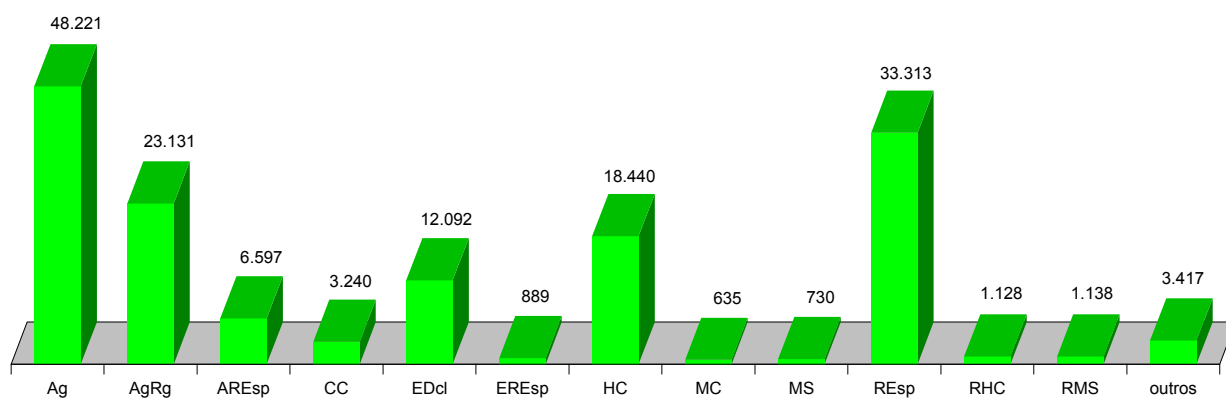

Processos Julgados - Janeiro a Julho de 2011

Outros											
APn	36	EAg	335	ExSusp	2	Inq	12	RO	3	SE	670
AR	108	EAR	1	Exe	19	MI	2	Rp	7	SEC	25
CAt	7	EHC	1	HD	11	Pet	307	RvCr	142	SLS	95
CR	429	EmbExe	65	IJ	2	Rcl	1048	SD	14	SS	76

Fontes: NUPRE; Coordenadorias: Corte Especial, Seções e Turmas; Gabinetes de Ministros; Sistema Justiça.

Nota : No gráfico acima estão incluídos os 39.934 (26,11%) processos julgados em sessão e 113.037 (73,89%) decididos monocraticamente, totalizando 152.971 feitos.