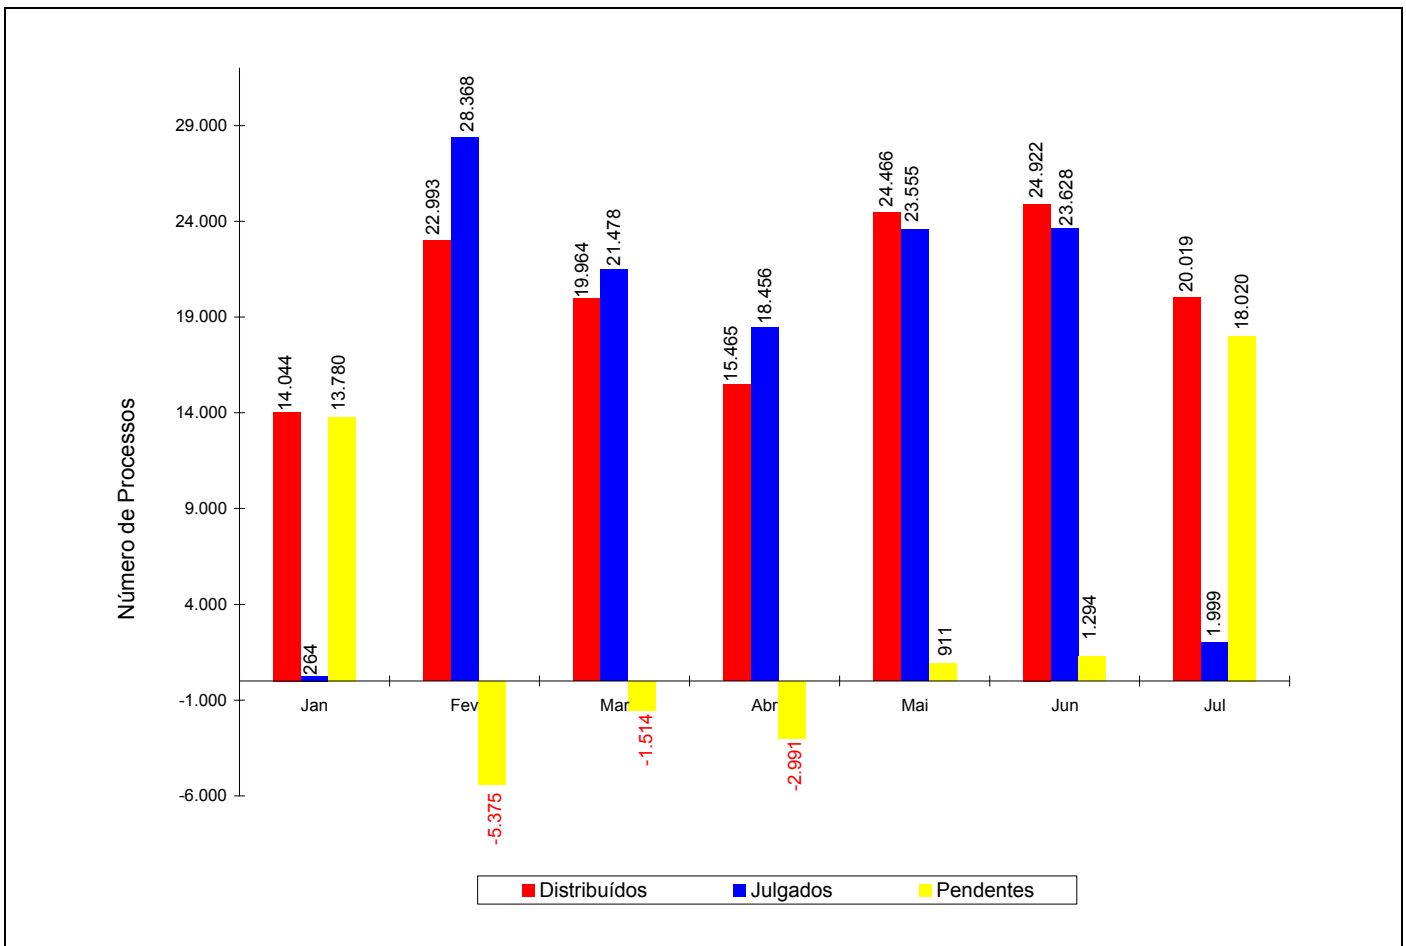

Processos distribuídos, julgados e pendentes de 1º julgamento Período: Janeiro a Julho de 2011

Fontes: Secretaria Judiciária; NUPRE; Coordenadorias: Corte Especial, Seções e Turmas; Gabinetes de Ministros; Sistema Justiça.

Notas: Total de distribuídos: 141.873

Total de julgados: 117.748

Total de pendentes: 24.125

Nos processos julgados não estão incluídos os Agravos Regimentais e os Embargos de Declaração, em número de 35.223 feitos.

Os números negativos nos meses de fevereiro, março e abril são decorrentes de processos distribuídos no(s) mês(es) e/ou ano(s) anterior(es) e que foram julgados nos citados meses.