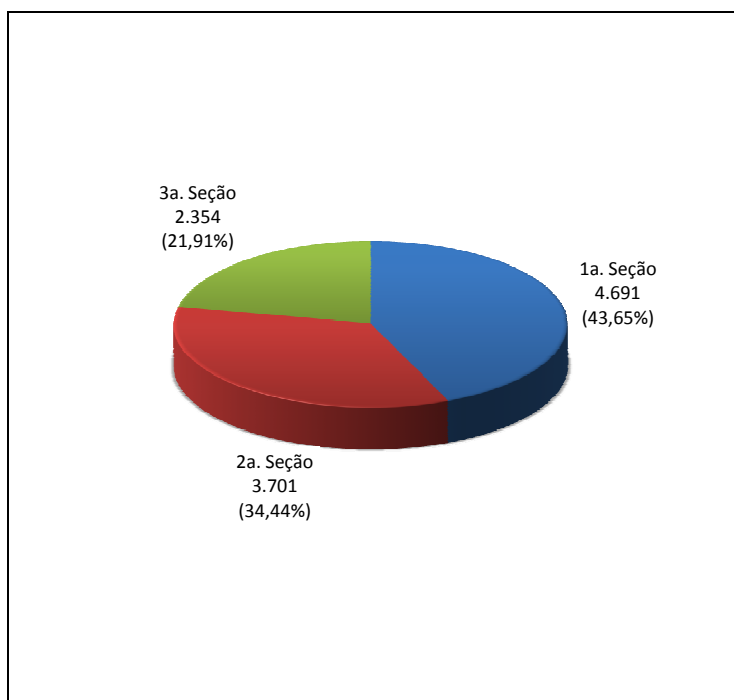

**Processos Distribuídos para as Seções
Janeiro a Novembro de 2011**