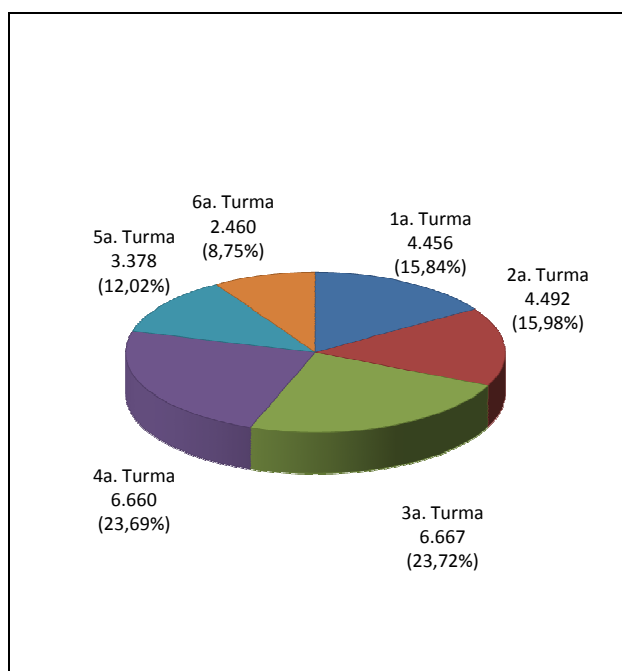

Fazendo-se uma relação percentual entre os dados do mês em referência, concernentes a processos distribuídos, julgados, acórdãos publicados e recursos interpostos, chega-se aos seguintes indicadores:

- Relação entre o total de processos distribuídos e recebidos: 130,65% (foram distribuídos 30,65% processos a mais que recebidos);
- Relação entre o total de julgados (exceto AgRg e EDcl) e distribuídos: 93,28% (foram julgados 6,72% processos a menos que distribuídos);
- Relação entre o quantitativo de acórdãos publicados e julgados em sessão: 98,88% (foram publicados 1,12% acórdãos a menos que processos julgados em sessão);
- Taxa de recorribilidade interna: 22,90%;
- Taxa de recorribilidade externa (recurso extraordinário-STF): 6,86%;
- Taxa de recorribilidade externa em decisões denegatórias de RE: 52,04%.

O número de petições protocolizadas no Tribunal foi de 36.557, e fazendo-se comparativo com o número de processos distribuídos (30.330) resulta em 120,53%.

Do total de julgados (34.733), a 24,03% foi dado provimento, a 55,31%, negado, 13,70% não foram conhecidos e 6,96% encontram-se na categoria “outros” (homologação de desistência/acordo, decisões proferidas em conflitos de competência, entre outras decisões).

**Processos Distribuídos para as Seções
Novembro**

**Processos Distribuídos para as Seções
Janeiro a Novembro de 2011**

**Processos Distribuídos para as Turmas
Novembro**

**Processos Distribuídos para as Turmas
Janeiro a Novembro de 2011**