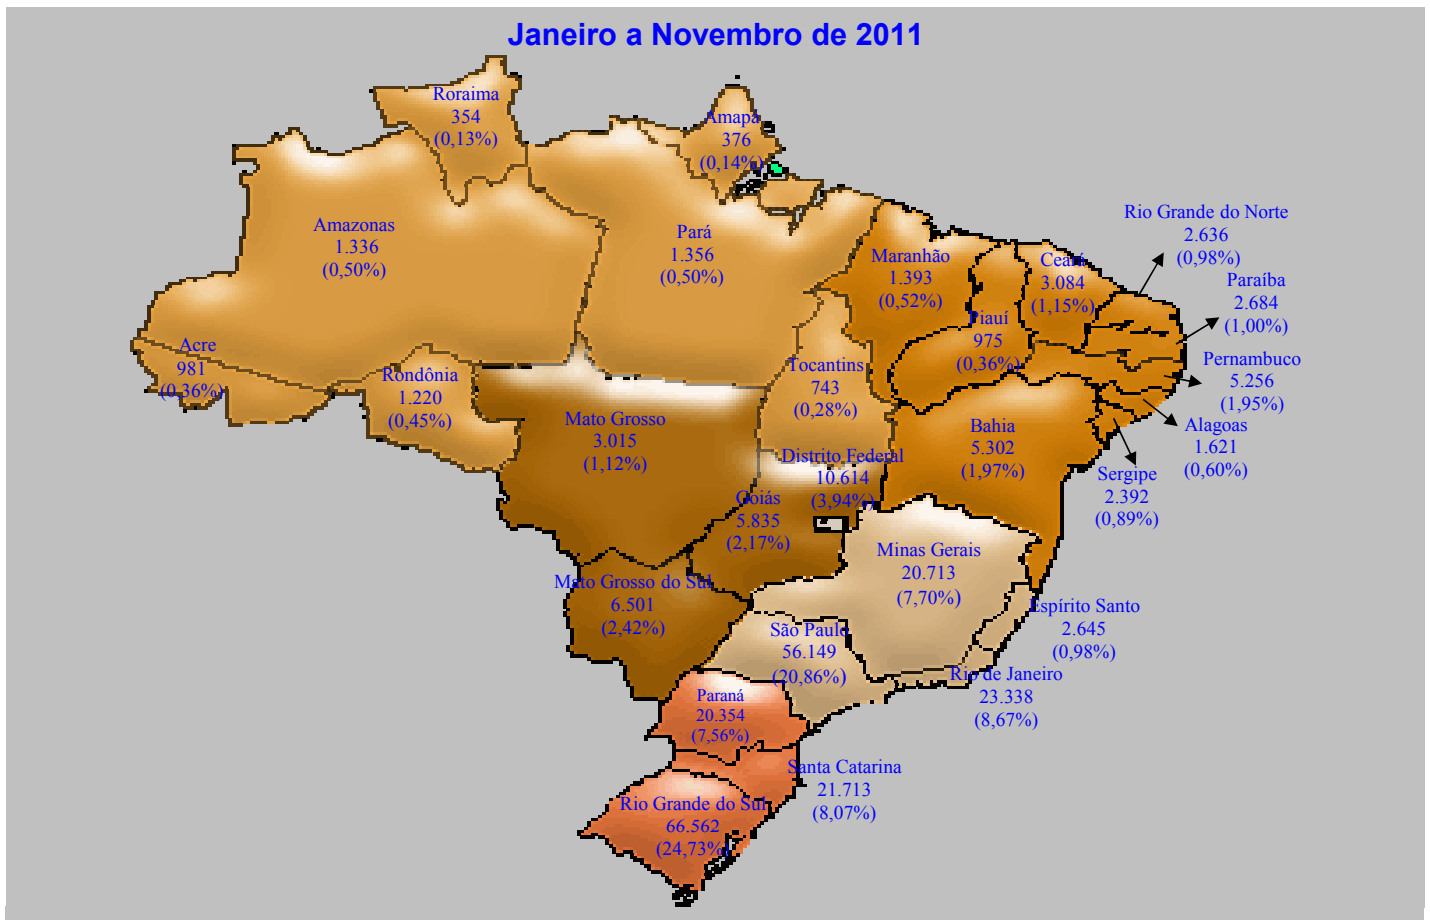

Processos Distribuídos e Registrados por Unidades da Federação
Períodos: Novembro e Janeiro a Novembro de 2011

Mês	Novembro		Período	Janeiro a Novembro	
	Quantidade	(%)		Quantidade	(%)
Rio Grande do Sul	6.687	22,20	Rio Grande do Sul	66.562	24,73
São Paulo	6.129	20,35	São Paulo	56.149	20,86
Rio de Janeiro	2.901	9,63	Rio de Janeiro	23.338	8,67
Minas Gerais	2.303	7,65	Santa Catarina	21.713	8,07
Santa Catarina	2.000	6,64	Minas Gerais	20.713	7,70
Paraná	1.899	6,30	Paraná	20.354	7,56
Distrito Federal	1.509	5,01	Distrito Federal	10.614	3,94
Bahia	877	2,91	Mato Grosso do Sul	6.501	2,42
Mato Grosso do Sul	699	2,32	Goiás	5.835	2,17
Pernambuco	699	2,32	Bahia	5.302	1,97
Goiás	587	1,95	Pernambuco	5.256	1,95
Rio Grande do Norte	520	1,73	Ceará	3.084	1,15
Ceará	519	1,72	Mato Grosso	3.015	1,12
Sergipe	389	1,29	Paraíba	2.684	1,00
Espírito Santo	367	1,22	Espírito Santo	2.645	0,98
Paraíba	353	1,17	Rio Grande do Norte	2.636	0,98
Mato Grosso	306	1,02	Sergipe	2.392	0,89
Alagoas	298	0,99	Alagoas	1.621	0,60
Pará	201	0,67	Maranhão	1.393	0,52
Acre	161	0,53	Pará	1.356	0,50
Maranhão	150	0,50	Amazonas	1.336	0,50
Amazonas	146	0,48	Rondônia	1.220	0,45
Piauí	136	0,45	Acre	981	0,36
Rondônia	120	0,40	Piauí	975	0,36
Tocantins	76	0,25	Tocantins	743	0,28
Amapá	52	0,17	Amapá	376	0,14
Roraima	37	0,12	Roraima	354	0,13
Subtotal	30.121	100,00	Subtotal	269.148	100,00
Outros Países	209	..	Outros Países	2.137	..
Total	30.330	..	Total	271.285	..

Fontes: Secretaria Judiciária; Sistema Justiça.

Notas: Sinal convencional utilizado:

.. Não se aplica dado numérico.

No valor referente a "outros países" estão computadas as Cartas Rogatórias e as Sentenças estrangeiras