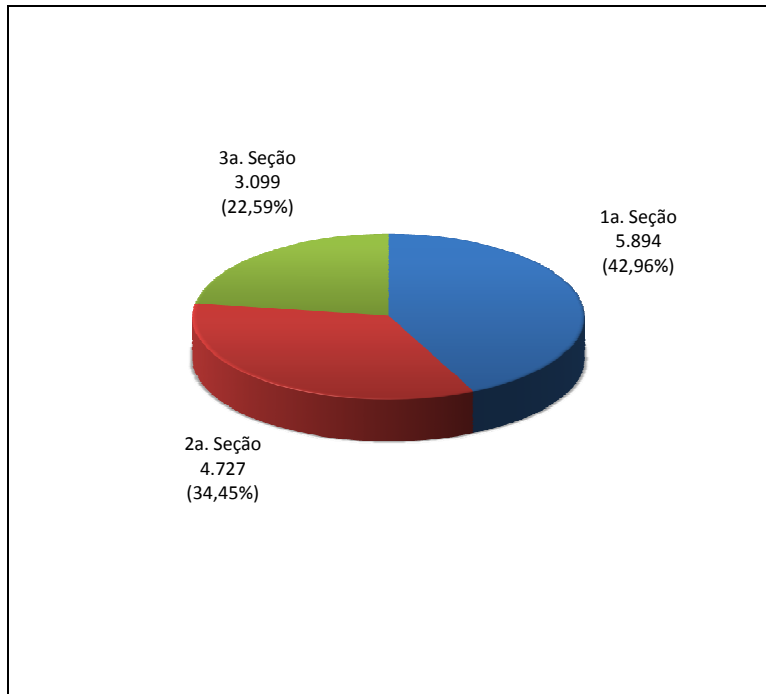

**Processos Julgados nas Seções
Janeiro a Novembro de 2011**