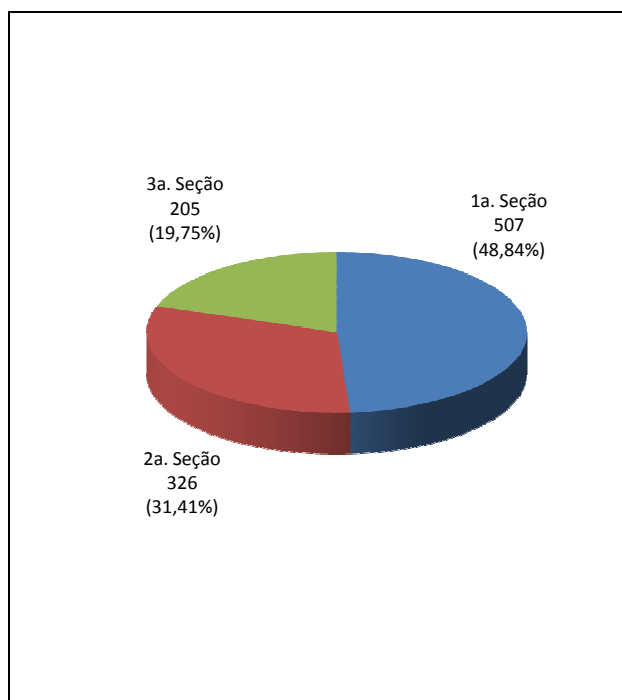

**Processos Distribuídos para as Seções
Novembro**