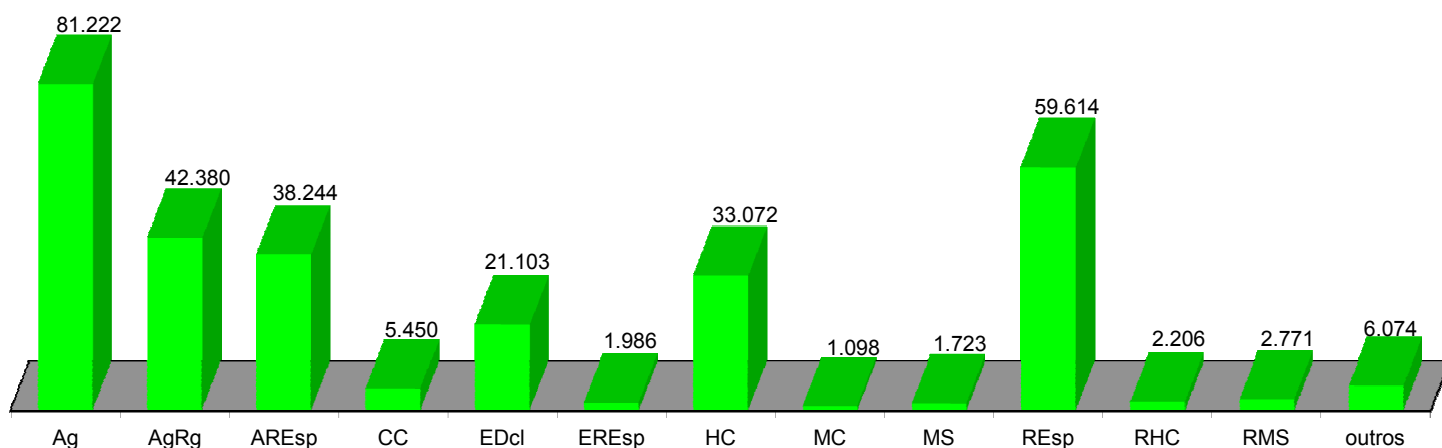

Processos Julgados - Janeiro a Novembro de 2011

Outros											
AIA	2	EAg	549	ExSusp	3	Inq	23	Rp	11	SLS	149
APn	44	EAR	2	ExVerd	1	MI	12	RvCr	270	SS	116
AR	184	EAREsp	4	Exe	25	Pet	575	SD	25		
CAt	8	EHC	1	HD	15	Rcl	2.064	SE	1136		
CR	736	EmbExe	66	IJ	4	RO	9	SEC	40		

Fontes: NUPRE; Coordenadorias: Corte Especial, Seções e Turmas; Gabinetes de Ministros; Sistema Justiça.

Nota : No gráfico acima estão incluídos os 72.658 (24,47%) processos julgados em sessão e 224.285 (75,53%) decididos monocraticamente, totalizando 296.943 feitos.