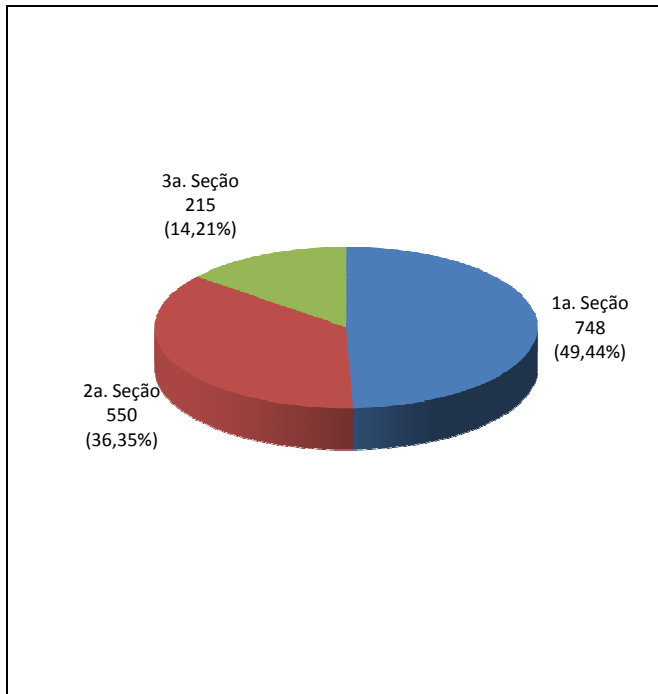

**Processos Julgados nas Seções
Novembro**