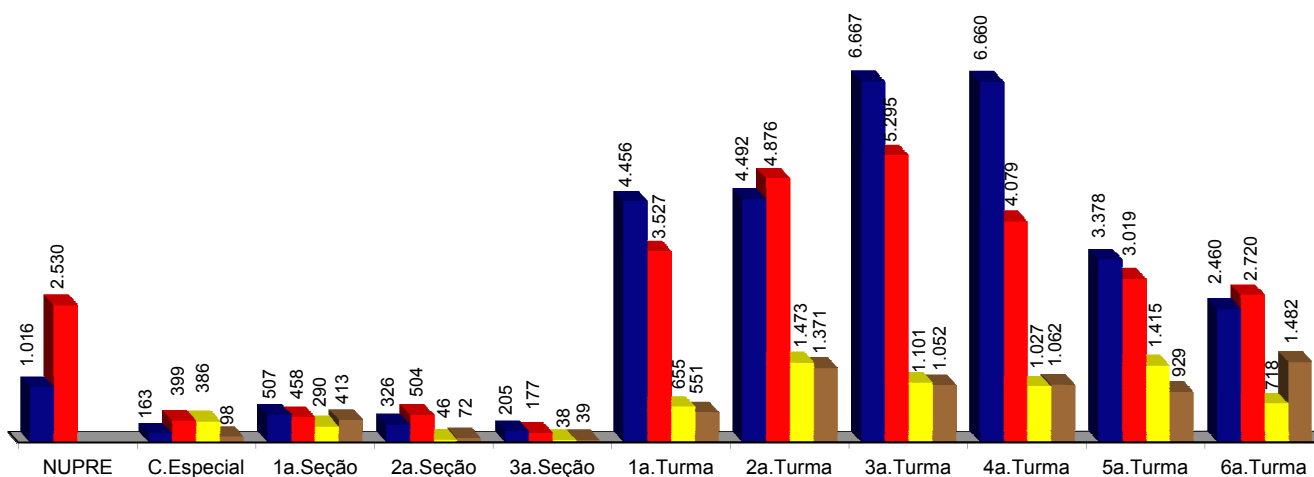

Processos registrados, distribuídos, julgados e acórdãos publicados

Novembro de 2011