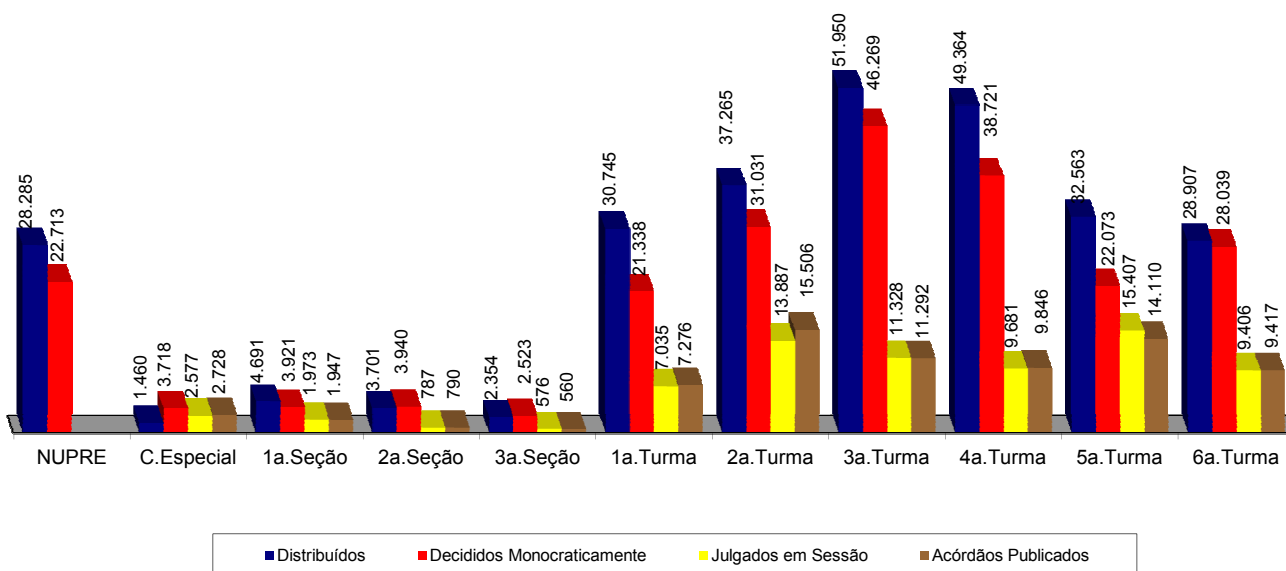

Janeiro a Novembro de 2011

Fontes: Secretaria Judiciária; NUPRE; Coordenadorias: Corte Especial, Seções e Turmas; Gabinetes de Ministros; Sistema Justiça.

Nota: Nos processos da Corte Especial estão incluídos os processos distribuídos e decididos monocraticamente referentes a processos registrados (exceto os AG, AG/RE, AG/RHC, Prc, REsp e RPV) - competência do Ministro Presidente - processados no âmbito do referido Órgão Julgador.

Nos processos julgados estão incluídos 4.476 agravos regimentais e 1.965 embargos de declaração, totalizando 6.441 feitos no mês e 42.380 agravos regimentais e 21.103 embargos de declaração, totalizando 63.483 feitos no ano.

Os dados do NUPRE são referentes a processos registrados.