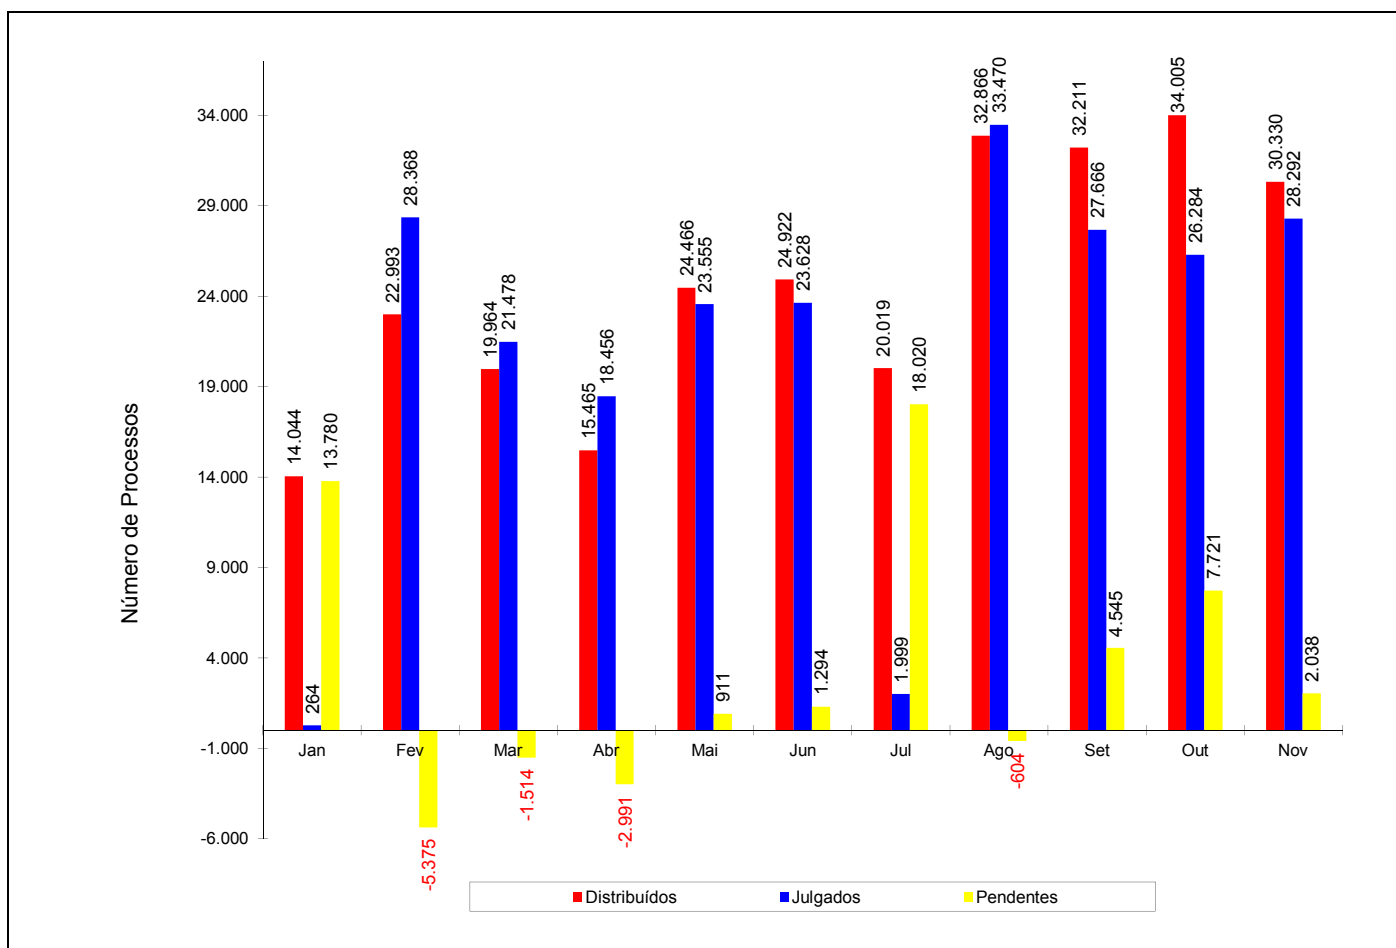

Processos distribuídos, julgados e pendentes de 1º julgamento Período: Janeiro a Novembro de 2011

Fontes: Secretaria Judiciária; NUPRE; Coordenadorias: Corte Especial, Seções e Turmas; Gabinetes de Ministros; Sistema Justiça.

Notas: Total de distribuídos: 271.285

Total de julgados: 233.460

Total de pendentes: 37.825

Nos processos julgados não estão incluídos os Agravos Regimentais e os Embargos de Declaração, em número de 63.483 feitos.

Os números negativos nos meses de fevereiro, março, abril e agosto são decorrentes de processos distribuídos no(s) mês(es) e/ou ano(s) anterior(es) e que foram julgados nos citados meses.