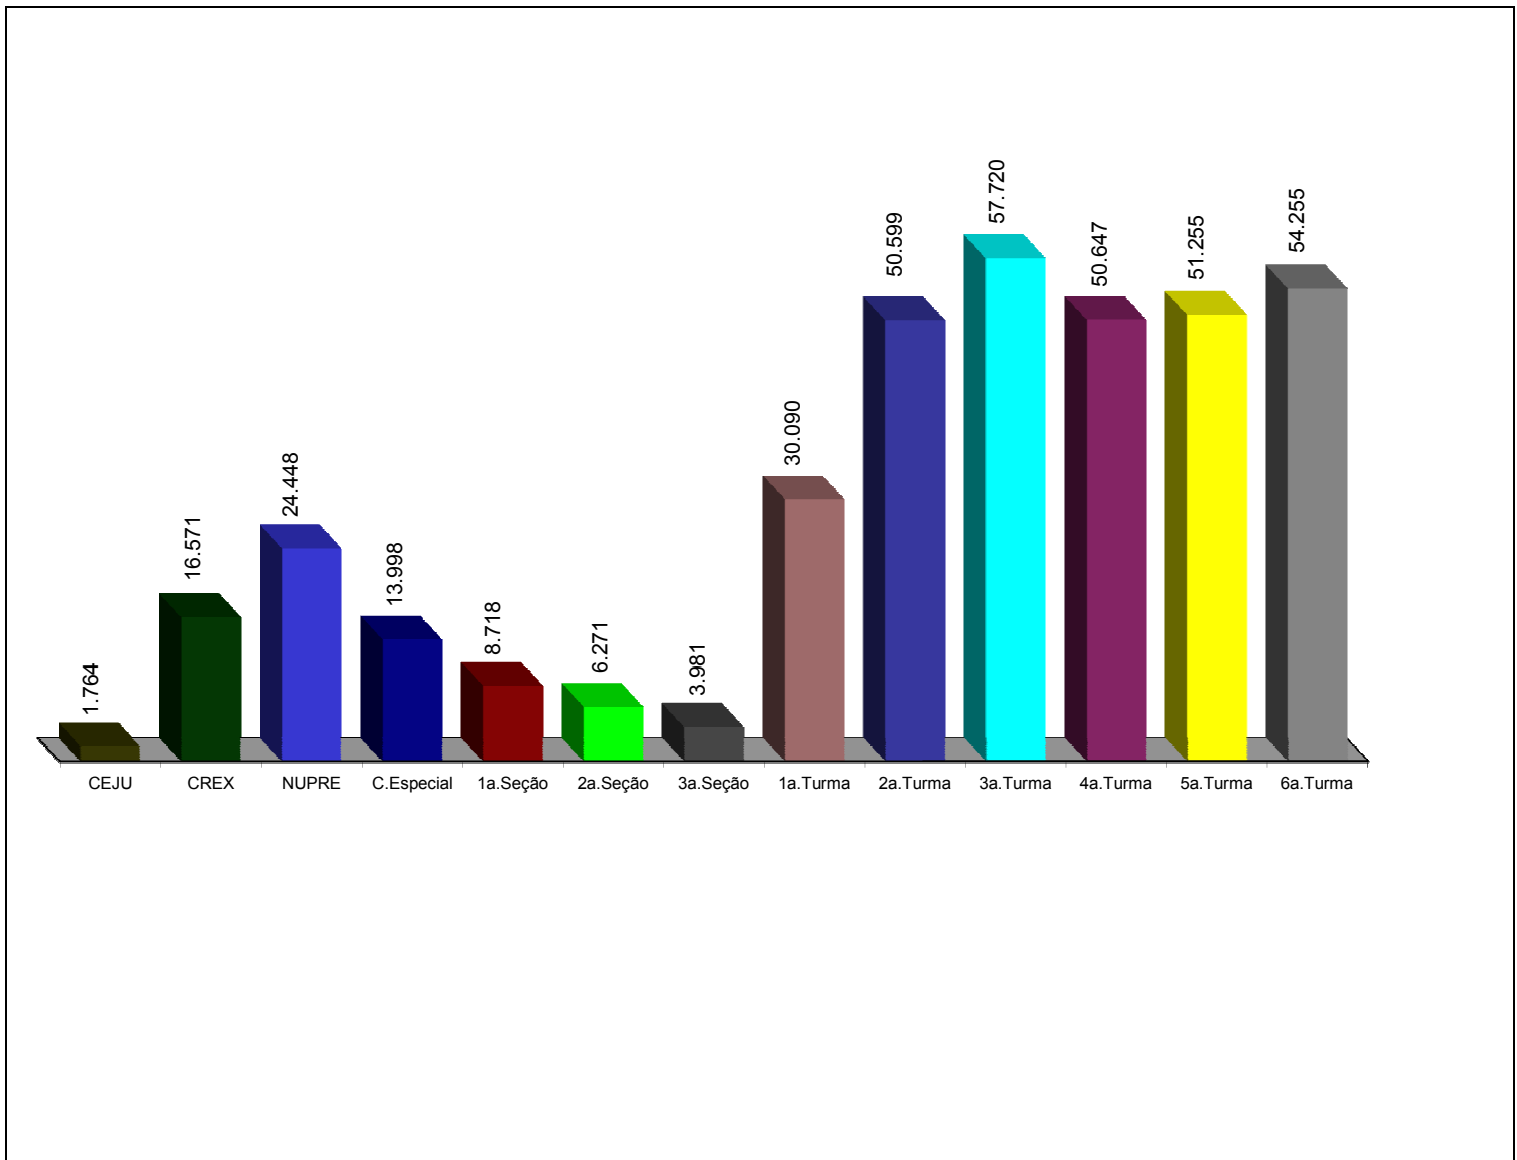

Publicações feitas pelo NUPRE e Coordenadorias Período: Janeiro a Novembro de 2011

Fontes: NUPRE; Coordenadorias da Corte Especial, Seções, Turmas, Recursos Extraordinários e Execução Judicial; Sistema Justiça.

Nota: Nos dados acima estão computadas também as publicações de "vistas".

Processos distribuídos e julgados - 7/4/1989 a 30/11/2011

(Continua)

Ano	1989		1990		1991		1992		1993		1994		1995		1996	
Meses	Distrib	Julg	Distrib	Julg	Distrib	Julg	Distrib	Julg	Distrib	Julg	Distrib	Julg	Distrib	Julg	Distrib	Julg
Janeiro	..	..	817		1.325		2.415	90	1.715		2.393	77	2.775	22	4.714	146
Fevereiro	..	..	587	764	1.506	1.480	3.635	2.865	2.432	3.201	2.982	3.390	3.849	3.657	5.825	6.696
Março	..	..	926	974	1.736	1.549	1.529	2.621	4.037	5.096	4.140	4.851	8.308	5.159	6.234	7.723
Abril	...	...	1.256	974	2.426	2.155	2.270	2.035	2.858	2.938	4.668	4.521	4.778	5.826	4.396	6.274
Mai	...	...	1.209	1.185	2.549	2.273	3.265	2.668	1.738	3.488	4.021	4.934	7.375	7.442	7.262	7.081
Junho	(1)1515	(1)258	1.045	995	2.057	2.130	4.203	3.835	2.072	2.992	3.415	4.525	5.570	4.786	5.922	7.650
Julho	283		1.059		1.350		2.715	200	3.394	210	3.210	189	6.521	661	5.123	235
Agosto	757	710	1.412	1.598	2.179	2.360	2.478	3.993	3.083	3.868	3.064	5.549	5.796	9.084	7.053	9.717
Setembro	1.246	661	1.497	1.205	1.947	1.892	3.135	3.693	3.191	3.987	3.080	4.162	6.045	6.770	7.464	9.097
Outubro	941	768	1.765	1.555	2.235	1.995	2.867	3.495	2.809	3.263	2.974	3.718	6.282	6.906	8.814	8.045
Novembro	808	713	1.487	1.282	1.993	1.765	3.196	3.622	3.286	3.183	3.446	4.576	6.709	7.044	8.766	8.709
Dezembro	553	601	1.027	1.210	2.065	1.668	2.164	2.311	2.721	2.879	1.277	2.540	4.568	4.975	5.459	6.256
Total	6.103	3.711	14.087	11.742	23.368	19.267	33.872	31.428	33.336	35.105	38.670	43.032	68.576	62.332	77.032	77.629

Processos distribuídos e julgados - 7/4/1989 a 30/11/2011

(Continuação)

Ano	1997		1998		1999		2000		2001		2002		2003		2004	
Meses	Distrib	Julg	Distrib	Julg	Distrib	Julg	Distrib	Julg	Distrib	Julg	Distrib	Julg	Distrib	Julg	Distrib	Julg
Janeiro	3.226	70	5.315	175	4.937	359	9.751	295	11.376	570	7.590	788	9.583	239	6.792	813
Fevereiro	7.602	6.771	5.060	8.856	9.883	11.083	9.528	17.578	13.474	18.495	13.836	16.161	15.038	18.103	14.856	23.060
Março	8.483	7.534	7.758	10.775	10.607	13.035	7.292	12.982	15.745	21.722	13.834	18.055	16.146	15.027	21.519	24.670
Abril	11.177	11.649	6.533	6.501	9.124	10.794	6.066	9.754	11.278	13.483	16.850	18.113	18.400	13.253	14.810	20.032
Mai	11.977	9.686	7.044	9.612	11.336	12.738	12.991	14.357	13.979	20.803	11.931	15.318	21.925	21.300	15.041	22.794
Junho	11.117	13.408	6.435	8.953	13.092	11.252	13.862	15.705	11.290	15.709	10.239	15.599	19.996	21.746	17.627	22.428
Julho	6.313	454	7.608	107	8.772	978	9.933	1.901	6.784	478	10.982	792	20.900	4.438	14.655	1.318
Agosto	6.101	13.196	8.866	10.989	11.164	13.103	14.496	17.007	13.787	17.174	15.725	17.311	29.745	29.239	21.359	31.731
Setembro	7.921	10.413	10.515	11.575	12.441	13.170	15.710	12.792	18.724	17.547	17.837	17.213	28.147	25.016	23.596	26.636
Outubro	7.715	10.707	10.460	11.843	11.384	13.862	21.352	17.411	31.060	28.821	14.529	21.596	22.046	26.712	27.760	27.313
Novembro	8.545	10.252	9.470	12.753	9.555	15.382	18.319	21.320	24.535	29.237	12.378	19.393	15.527	26.245	26.527	25.286
Dezembro	6.199	7.914	7.043	9.328	6.682	12.286	11.438	13.062	12.446	14.574	10.228	11.641	8.987	15.681	10.869	15.228
Total	96.376	102.054	92.107	101.467	118.977	128.042	150.738	154.164	184.478	198.613	155.959	171.980	226.440	216.999	215.411	241.309

Processos distribuídos e julgados - 7/4/1989 a 30/11/2011

(Conclusão)